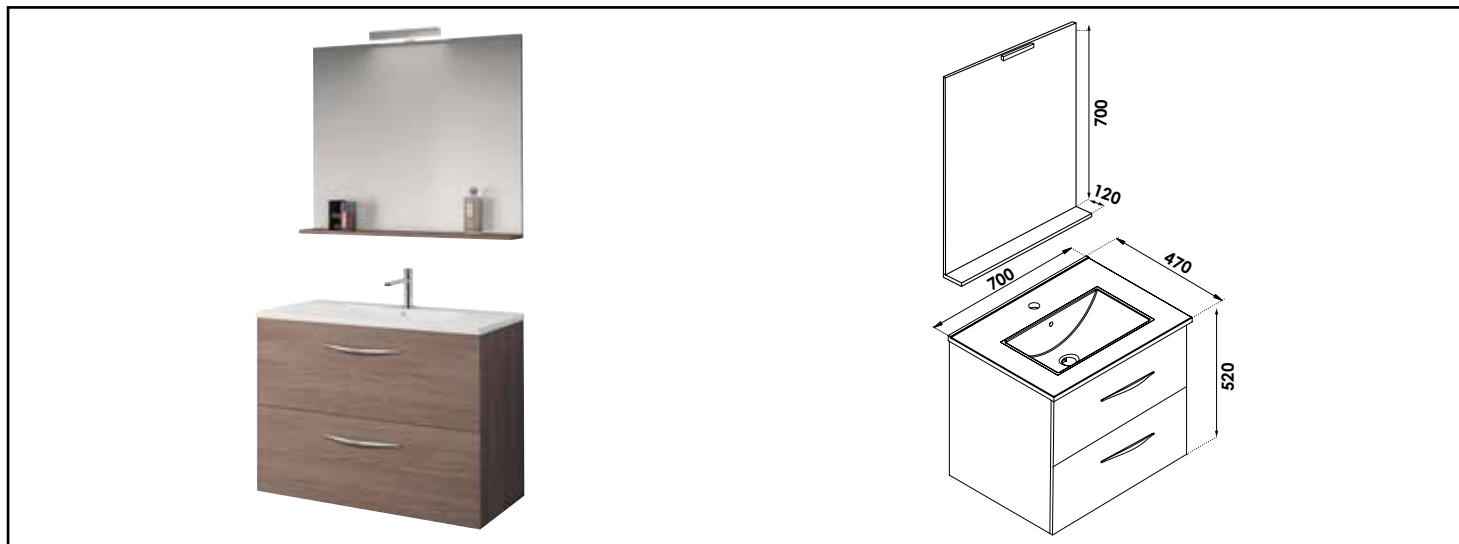

Référence : **401511562**

MEUBLE COMPLET DUBAÏ AVEC MIROIR SUSPENDUS - LARG. 70 CM - COLORIS CÉRUSÉ

CARACTÉRISTIQUES

Meuble à suspendre finition cêrusé, avec plan céramique blanche simple vasque intégrée avec trop plein
 Dimensions : Longueur : 70 cm x Profondeur : 47 cm x Hauteur : 52 cm
 Corps de meuble avec vide sanitaire
 Plan céramique blanc extra-plat, épaisseur : 18mm
 Dimension de la cuve : 450x255x120mm
 Structure du caisson (façade et corps) en panneaux de mélaminé revêtu cêrusé, épaisseur : 16 mm
 2 tiroirs à ouverture totale et fermeture amortie
 Poignées en aluminium chromé
 1 miroir-tablette à suspendre avec applique LED classe 2 IP44, hauteur : 70 cm
 2 points de fixation murale avec visserie (meuble et miroir).
 Accessoires en options : pieds réglables en hauteur : de 29 à 31 cm, réf 950509P
 Livré pré-monté, sans robinetterie et sans vidage
 Fabrication européenne
 Norme PEFC
 Ecotaxe en sus
 Garantie 2 ans